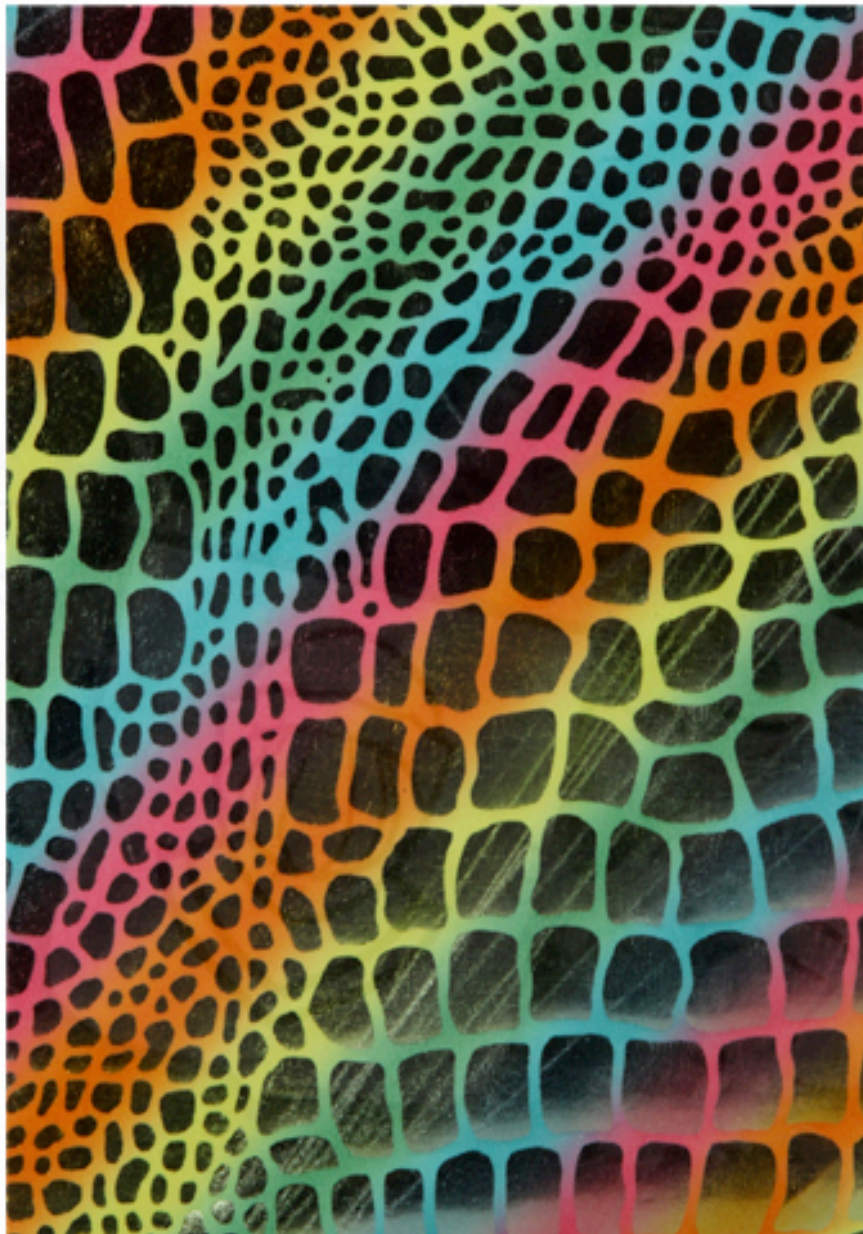

80035 CIS NOLA (NA) - Isola 7 n. 707 -

Tel. +39 . 081. 6550035 +39 . 081. 6550036 - Fax +39 . 081. 6550037

www.gruppocozzolino.com - E-mail : info@gruppocozzolino.com - Skype : cozzolinogroup