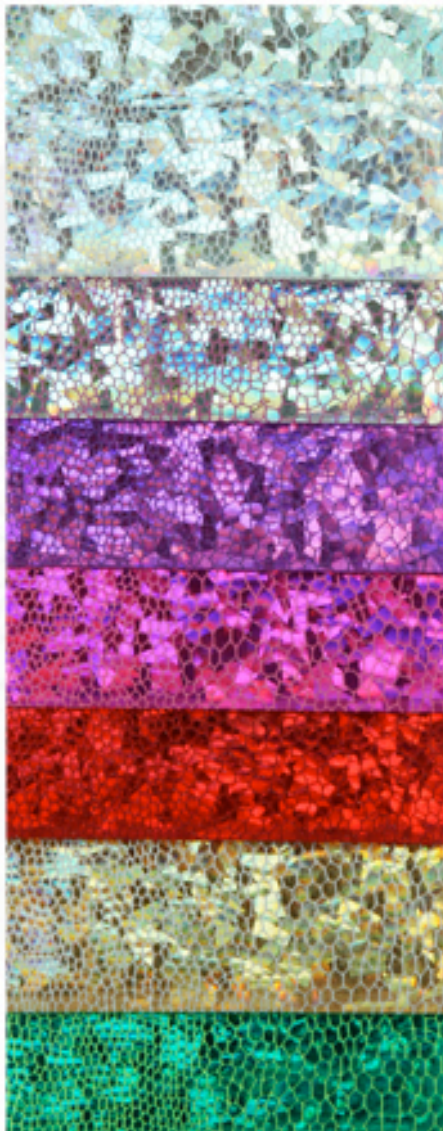

ART. LYCRA FANTASY Dis. 001 Squamato

Altezza cm 150

Comp. 80% NYLON 20% SPANDEX

Lungh. Rotoli : 35 mts

Imballo Pezze : 15 mts

Cozzolino Group

Argento

Fuxia Argento