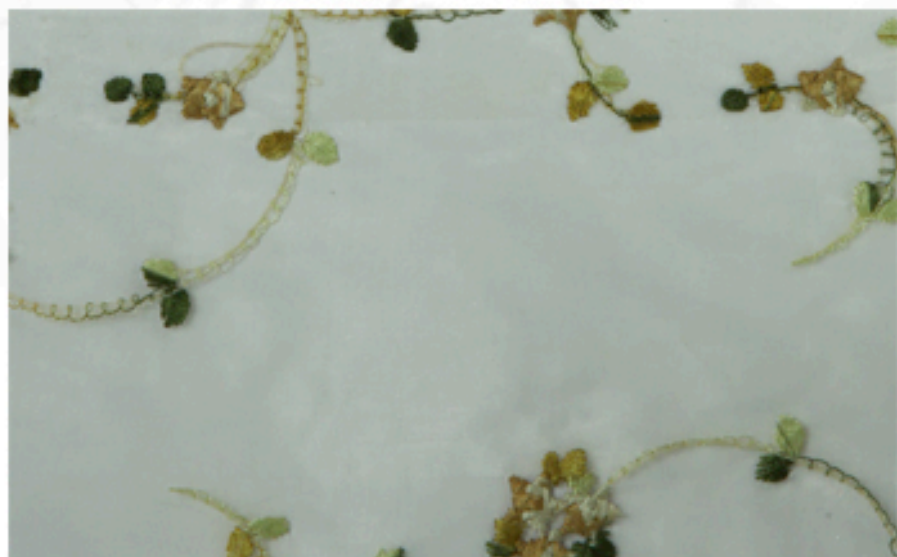

80035 CIS NOLA (NA) - Isola 7 n. 707 -

Tel. +39 . 081. 6550035 +39 . 081. 6550036 - Fax +39 . 081. 6550037

www.gruppocozzolino.com - E-mail : info@gruppocozzolino.com - Skype : cozzolinogroup