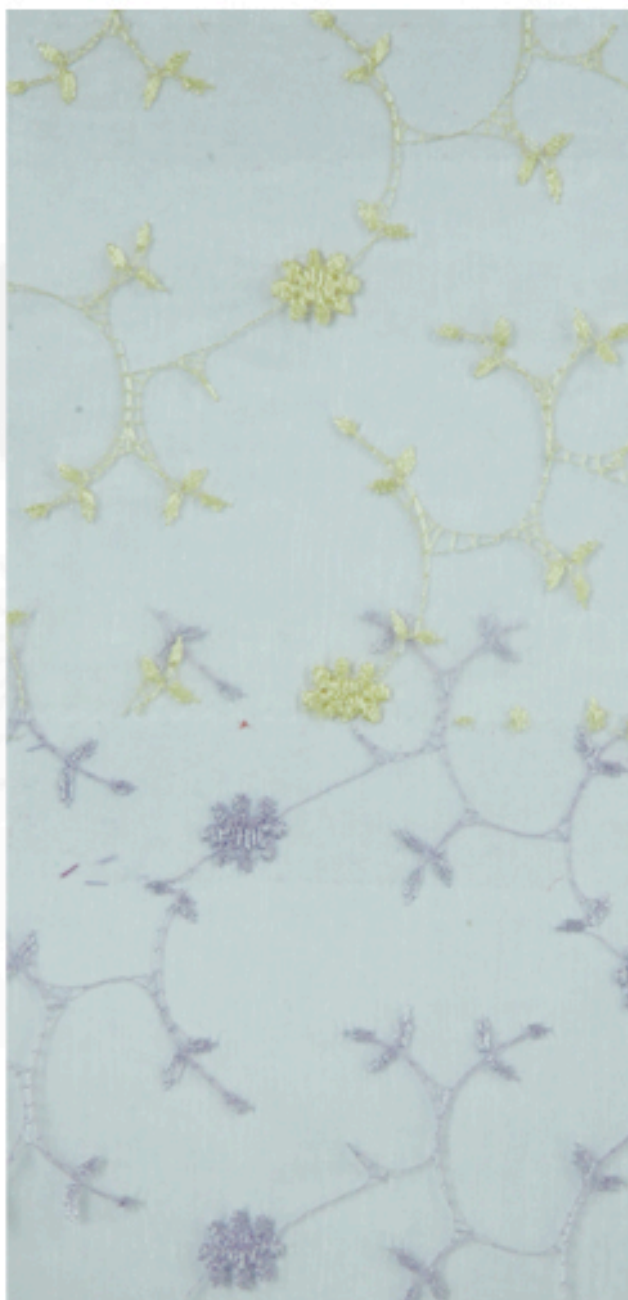

ART. ORGANZA RICAMATA DG201
Altezza cm 290- Comp. 100% POLIESTERE

Panna

Lilla

80035 CIS NOLA (NA) - Isola 7 n. 707 -

Tel. +39 . 081. 6550035 +39 . 081. 6550036 - Fax +39 . 081. 6550037

www.gruppocozzolino.com - E-mail : info@gruppocozzolino.com - Skype : cozzolinogroup