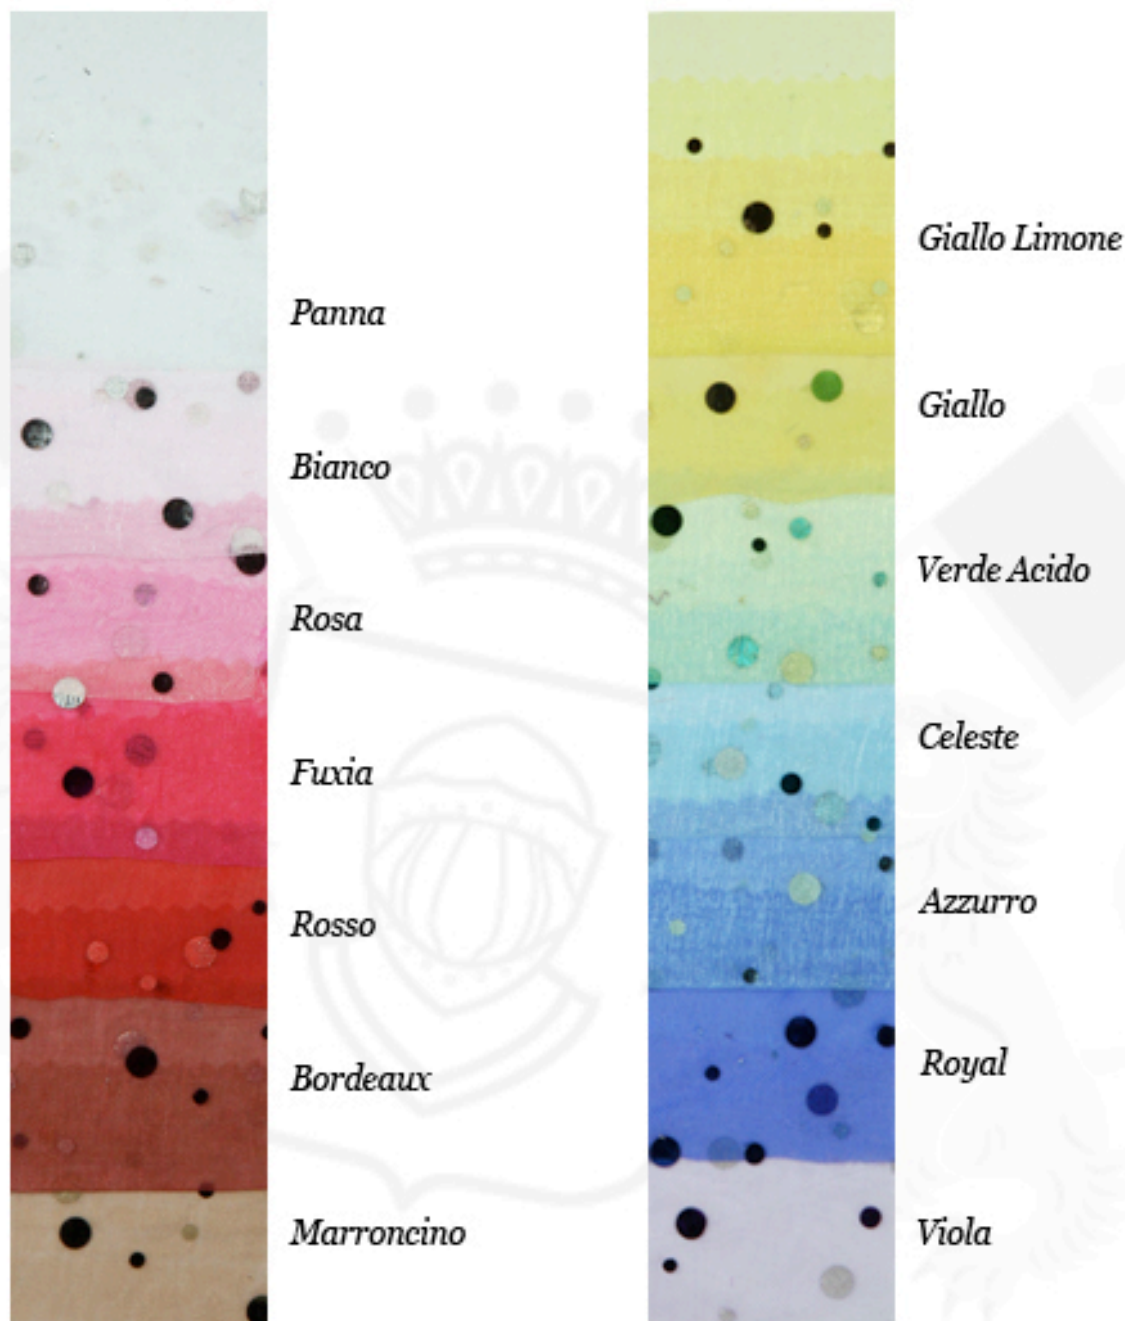

ART. ORGANZA KRISTAL PAIETTES
Altezza cm 150 - Comp. 100% NYLON

80035 CIS NOLA (NA) - Isola 7 n. 707 -

Tel. +39 . 081. 6550035 +39 . 081. 6550036 - Fax +39 . 081. 6550037

www.gruppocozzolino.com - E-mail : info@gruppocozzolino.com - Skype : cozzolinogroup