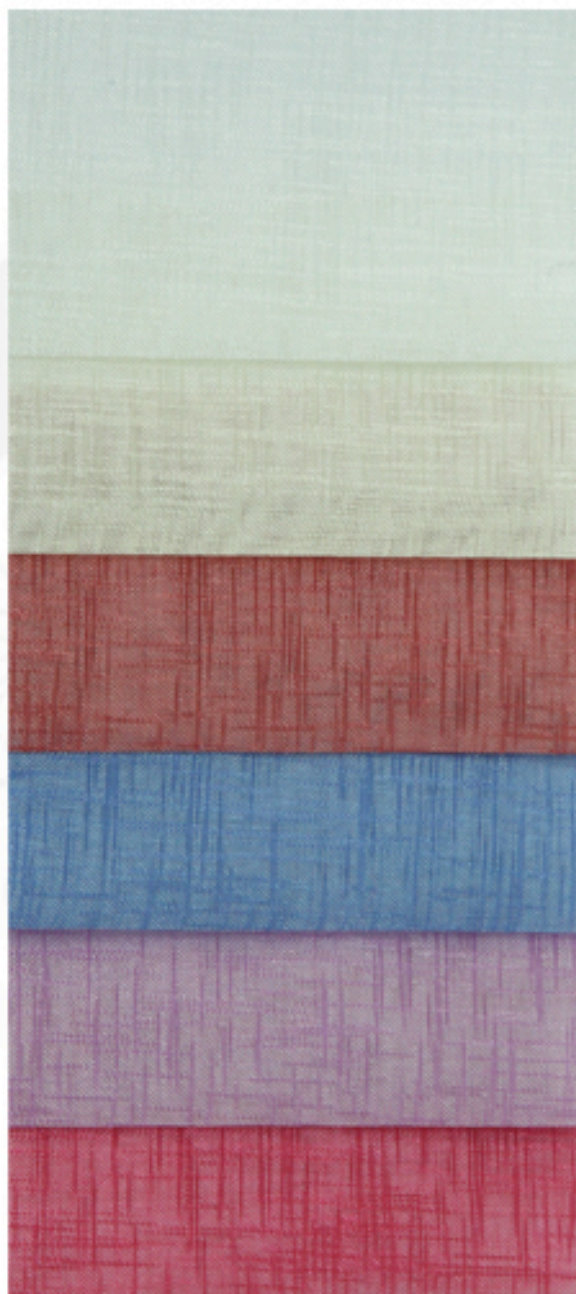

ART. TENDA FEDRA
Altezza cm 60- Comp. 100% POLIESTERE
Imballo Pezze : 25 mts

1

2

6

7

8

9

14

Altezza cm 290- Comp. 100% POLIESTERE

Imballo Pezze : 20 mts

Bianco

Panna

Rosa

Blue

Lilla

Fuxia