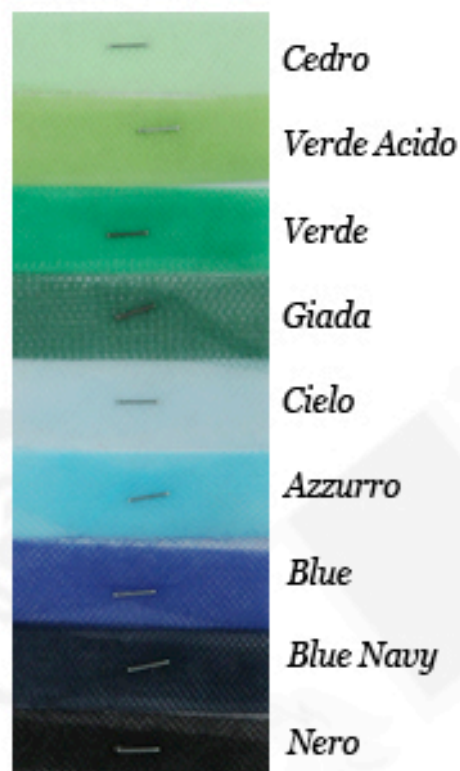

ART. TULLE PARIGI

Altezza cm 280 - Comp. 100% NYLON

Lungh. Pezze : 25 mts

80035 CIS NOLA (NA) - Isola 7 n. 707 -

Tel. +39 . 081. 6550035 +39 . 081. 6550036 - Fax +39 . 081. 6550037

www.gruppocozzolino.com - E-mail : info@gruppocozzolino.com - Skype : cozzolinogroup