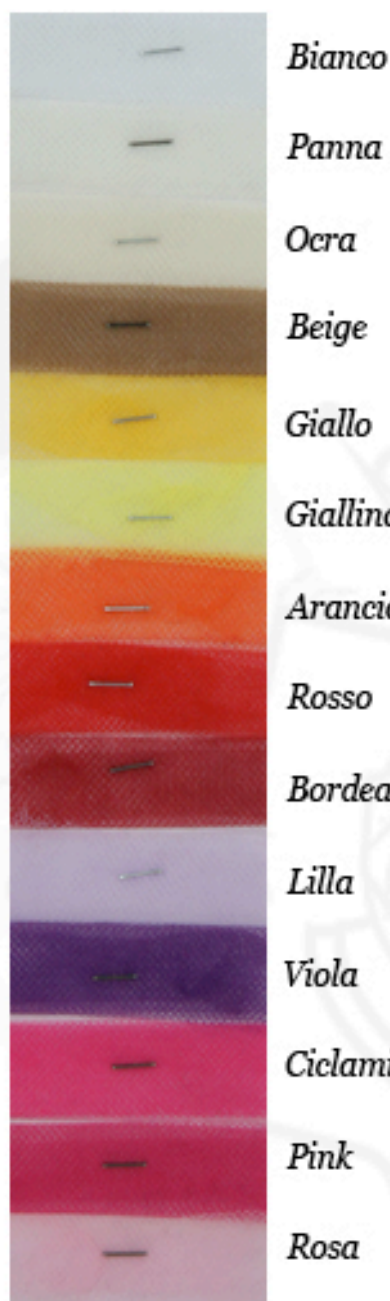

ART. TULLE PARIGI

Altezza cm 280 - Comp. 100% NYLON

Lungh. Pezze : 25 mts

80035 CIS NOLA (NA) - Isola 7 n. 707 -

Tel. +39 . 081. 6550035 +39 . 081. 6550036 - Fax +39 . 081. 6550037

www.gruppocozzolino.com - E-mail : info@gruppocozzolino.com - Skype : cozzolinogroup